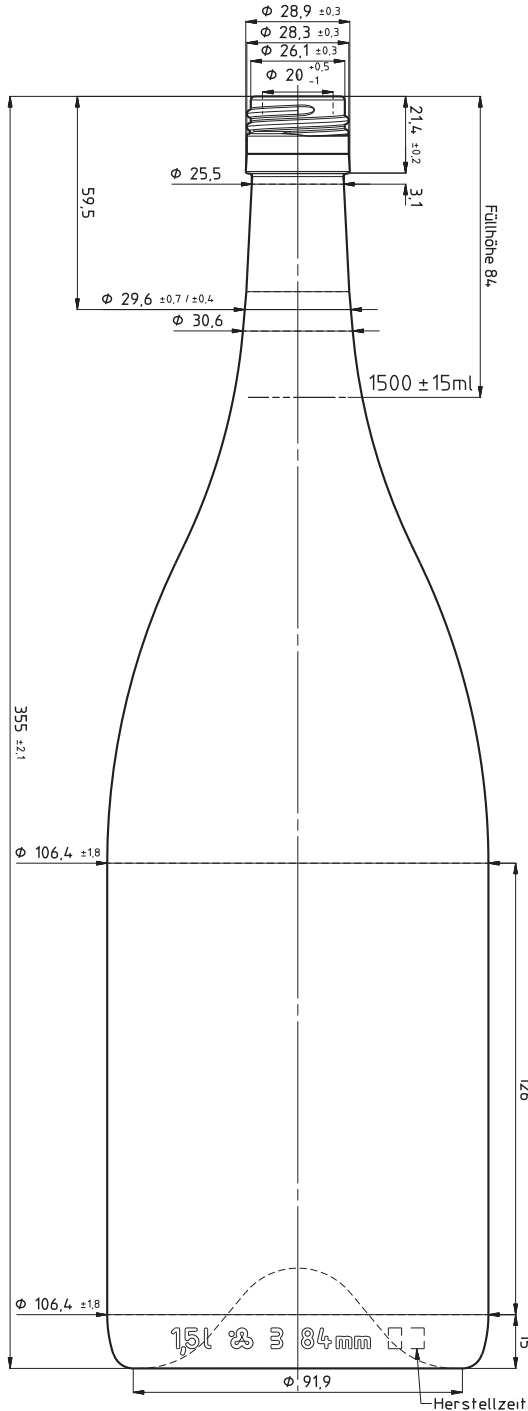

## PRODUCT INFORMATION

<b>Product Code</b>	PA-30935
<b>Origin</b>	Europe
<b>Glass Colour</b>	Antique Green
<b>Capacity</b>	1.5L
<b>Height</b>	355mm
<b>Diameter</b>	106.4mm
<b>Finish</b>	BVS
<b>Weight</b>	1000g